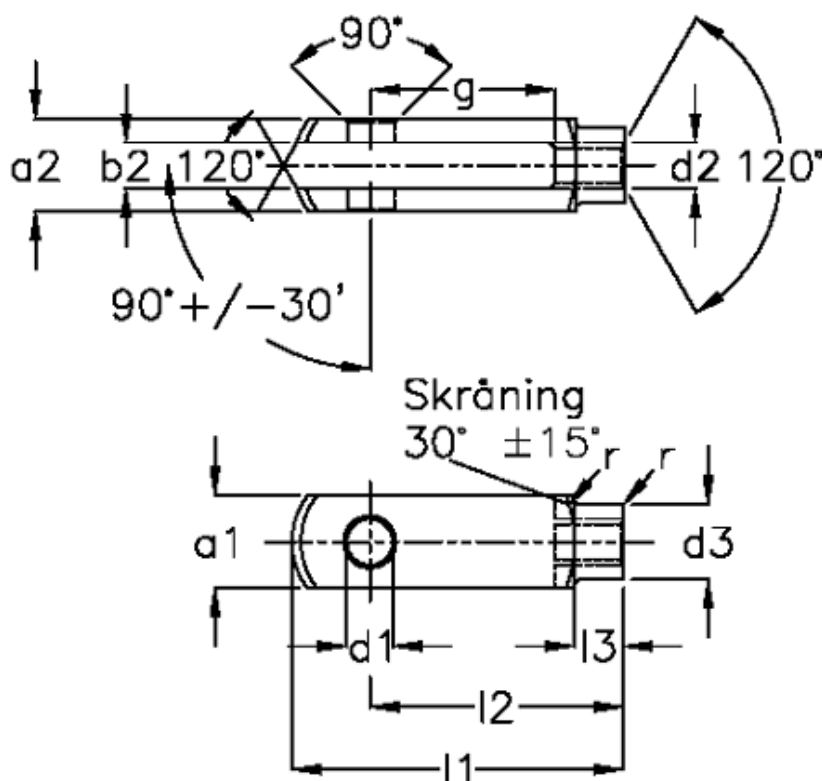

Varenummer: 1405710401  
 Beskrivelse: KLEE Rustfast Gaffelstykke G 10x40  
 M10x1,5, venstre

## Mål

a1 (h11)	= 20	g (+/-0,5)	= 40
a2	= 20 (+0,3 -0,16)	l1 (+/-0,5)	= 72
b1 (B13)	= 10	l2	= 60 (-0,4)
b2	= 10 (+0,7 +0,15)	l3	= 15 (+/-0,2)
d1 H9	= 10	r	= 0.5
d2	= M 10 x 1,5	Størrelse	= G 10 x 40
d3 (+/-0,3)	= 18	Vægt	= 0.116
f (+/-0,2)	= 0.5		